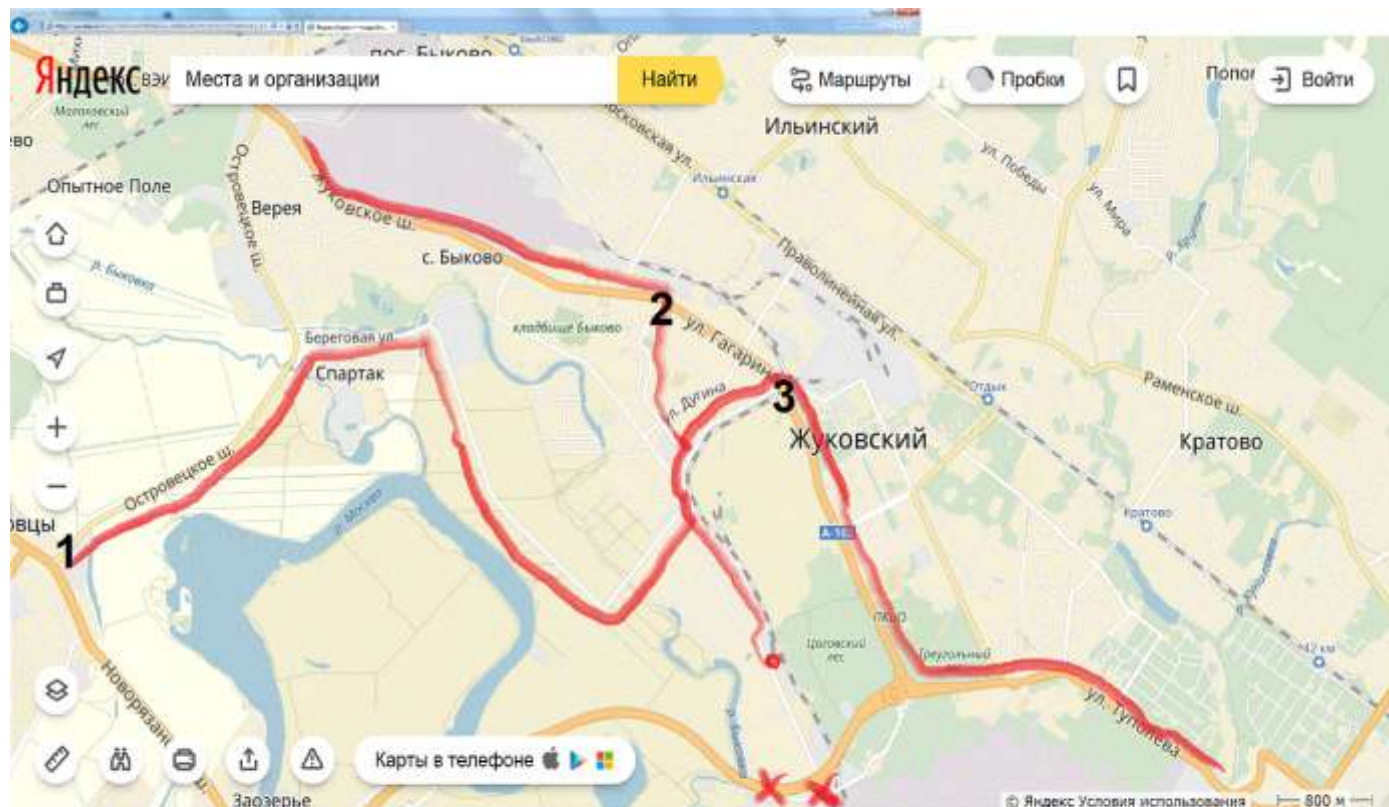

115088, Москва, ул. Угрешская, 2, с.57, тел./факс: (495) 980-98-80
e-mail: info@brokinvest.ru www.brokinvest.ru

Маршруты подъезда к Складскому Комплексу «Жуковский» в период ремонта участка автодороги

Адрес: Московская область, г. Жуковский, ул. Кооперативная, д.12

Условное обозначение	Описание маршрута объезда
1	С Новорязанского шоссе через Островецкое шоссе, минуя поселок Спартак по ул. Береговая, далее через улицу Садовая до поворота на Кооперативную
2	<u>Из Москвы</u> по Жуковскому шоссе по ул. Гагарина, Королева, Мясищева
3	<u>Из области</u> через Туполевское шоссе по ул. Гагарина, Мясищева

При возникновении сложностей проезда по данным маршрутам, обращайтесь по тел. **(495) 980-98-80 доб.883**
Вам помогут сориентироваться

Региональные офисы продаж Брок-Инвест-Сервис:

г.Клин	тел. (496) 249-82-88
г.Санкт-Петербург	тел. (812) 313-80-26, 313-80-27
г.Обнинск	тел. (48439) 9-61-45, 9-61-46
п.Октябрьский	тел. (495) 980-97-75, 980-98-80 доб. 638, 658
г.Рязань	тел. (4912) 505-180, 502-180

г.Сергиев Посад	тел. (496) 547-08-86, 547-03-28
г.Тверь	тел. (4822) 33-11-78, 33-17-70, 33-11-40
г.Тула	тел. (4872) 25-08-90, 25-08-89, 25-02-90
г.Ярославль	тел. (4852) 67-40-46